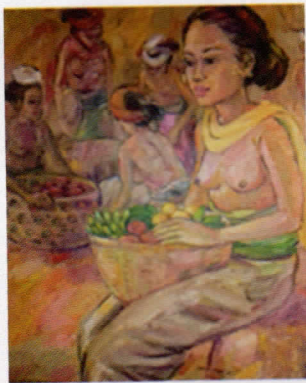

monkey forest

PAMERAN SENI LUKIS & PATUNG

KARYA-KARYA DOSEN PROGRAM STUDI SENI MURNI
FSRD ISI DENPASAR

DI GEDUNG PAMERAN WENARA WANA. UBUD, GIANYAR
17 MARET - 17 APRIL 2016

Dw Pastika
"Rejang Dancer" 2015
Representasi Rejang Realitas
Yadnya dan ketulusan

Made Ruta
"Lanskap Purba" 2014
Lanskap zaman purba,
imaji daya hidup

I Dewa Putu Merta
"Yoga" 2016 Hubungan suci,
hubungan harmonis
antara jiwa dengan raga
(badan halus dengan badan kasar)
yang dapat melahirkan
kedamaian dalam kehidupan

Nyoman Marsa
"Pasar Bali" 2014
Impresi keindahan pasar
tradisional Bali

Ketut Murdana
"Burung Khayangan" 2014
Imaji harmoni
dunia khayangan

Wayan Adnyana
"Are You Happy?" 2015
Representasi dan
narasi tubuh sosial